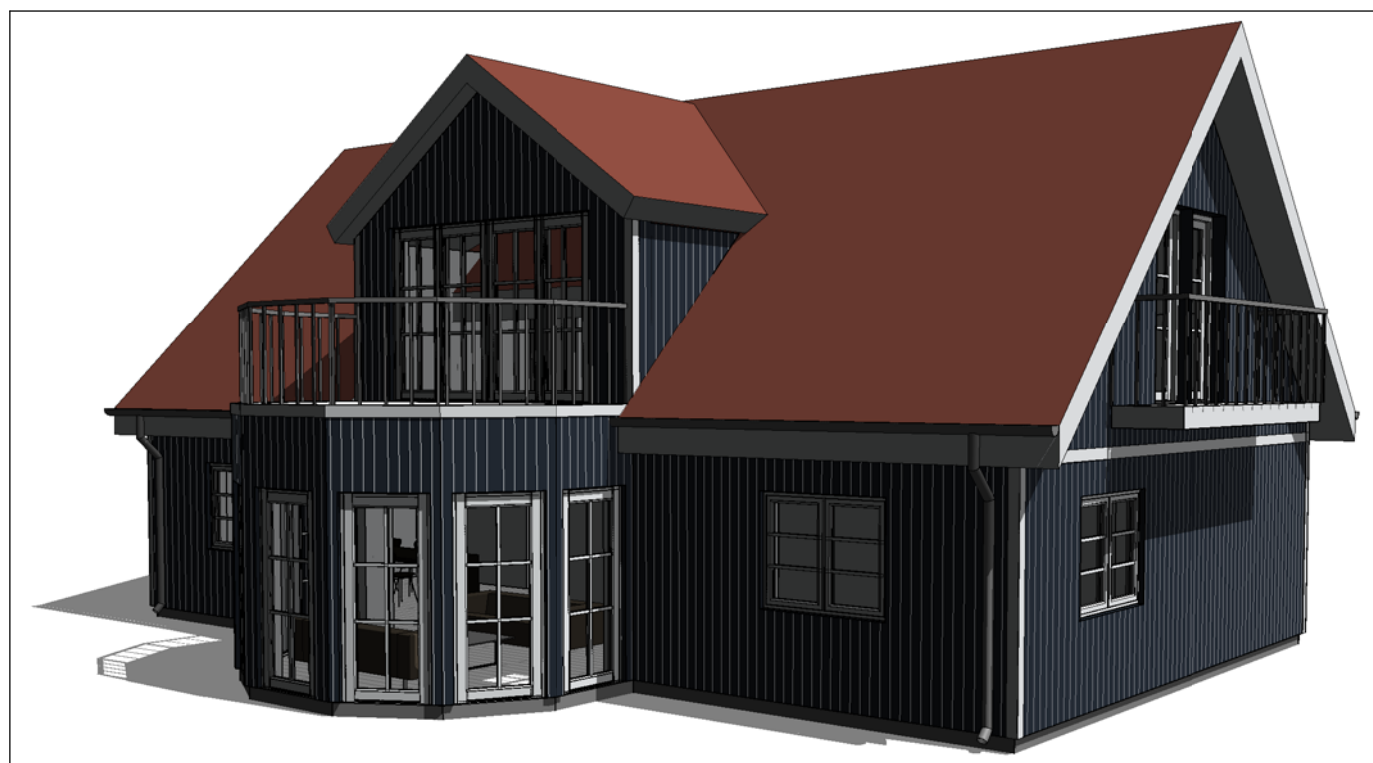

Facade nord

Facade syd

Facade øst

Facade vest

Rev. _____

Denne tegning er beskyttet af ophavsretten og må ikke kopieres, overlades eller anvendes til andet formål uden skriftelige tilladelse fra DanaByg Energihus

BYGHERRE:

BYG. ADRS: Holstebro

EMNE: Facader

Mål: 1 : 100

Dato: 07.09.2016

Tegn. nr. 4.1

Sign. HK

SAGSNR: